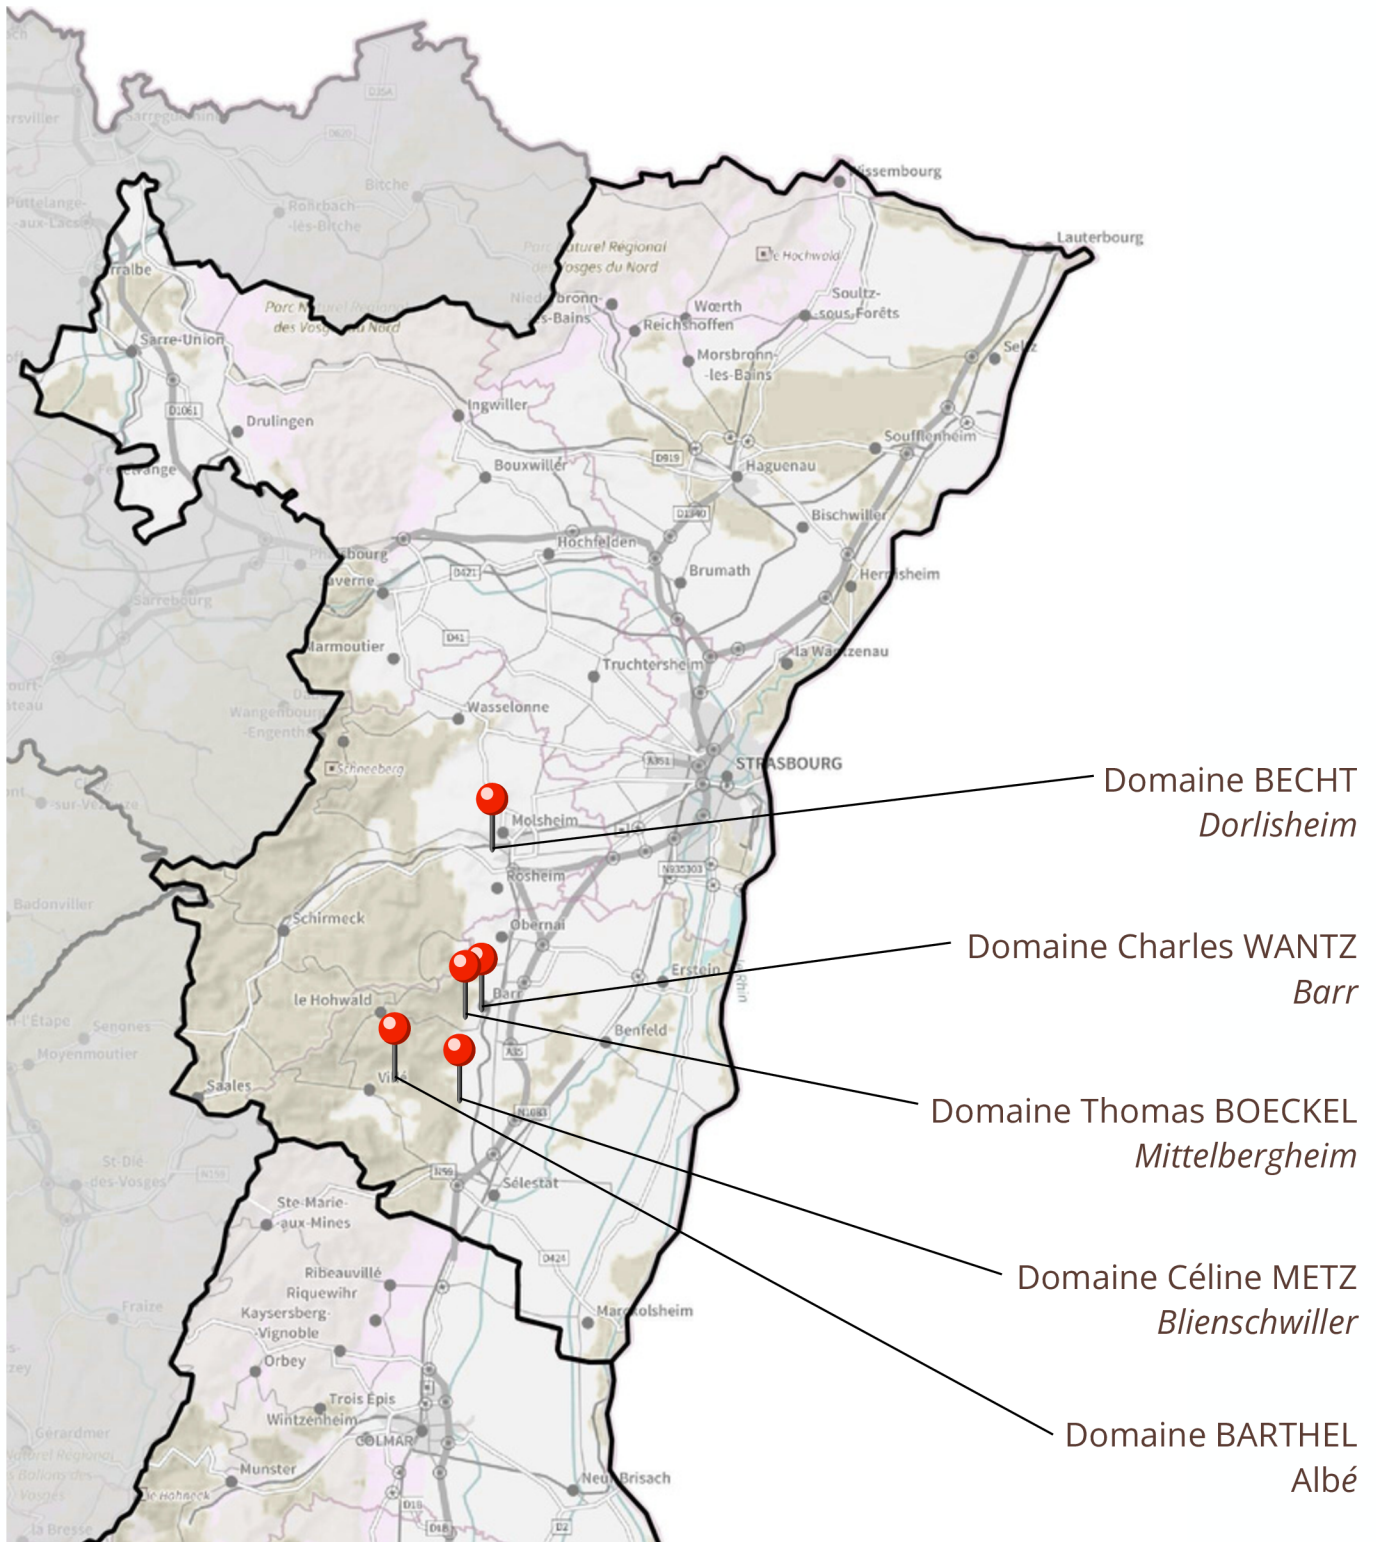

La Table du Champé